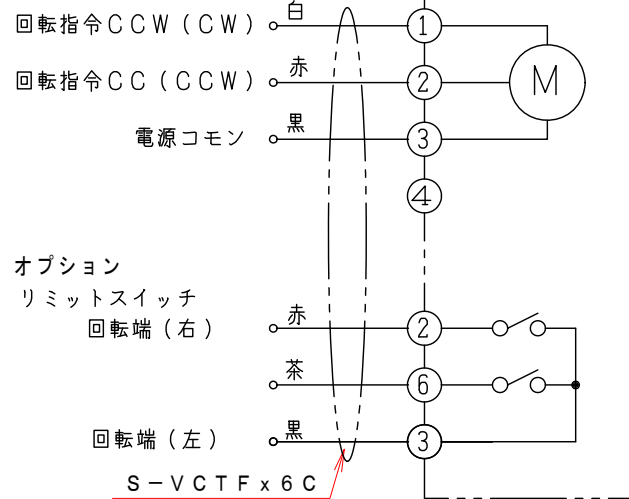

注記  
 図中の寸法については現場調査及び機器設計等の進捗にともなって変更することがある。

ロータリーアクチュエーター結線図

MB-1-L-24

電源  
 AC/DC-24V

特記

- フランジ無し
- 内外面防錆処理は亜鉛メッキ仕上げ。
- 本図ダンパーの使用範囲は下記の通です。  
 静圧：±2.0KPa以下 風速：2.0m/s以下 温度：-10~60℃以下  
 ☆ ロータリーアクチュエーターは仕様により異なります、別途お問い合わせ下さい。  
 ☆ 屋内使用清浄空気用です。屋外使用、腐食性ガス等の場合はお問い合わせ下さい。

No	部品名称 TITLE	数量 QTY	備考 (規格・寸法) (DIMENSIONS)
10	ロータリーアクチュエーター	1	LMU24-S BELIMO
9	カップリング	1	C10670S
8	駆動部取付金具	1	SPCC 2.3t
7	接続金具	2	SPCC 2.3t
6	取付架台	1	SPCC 2.3t
5			
4	軸受	2	B1506-BS-0MPBZ6-8NPA6
3	シャフト	1	SDC φ6x93
2	羽根	1	SEHC t1.6
1	ケーシング	1	50A SGP 50A 2.0t

承認 APPROVED BY  
 検図 CHECKED BY  
 設計 DESIGNED BY  
 製図 DRAWN BY  
 JUN. 05. 2020

名称 TITLE  
 小径ダンパー 50A  
 モーター・ダンパー 50型  
 EVQNM-50AS

図面番号 DRAWING NO.  
 EVQNM-50AS

変更回数 REV. MARK  
 01  
 10  
 00